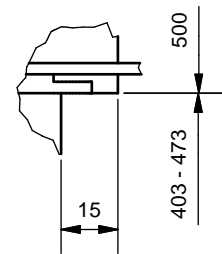

Frontansicht / Vue de face

Seitenansicht / Vue de coté

Aufsicht / Vue de haut

Grundriss Feuerstelle / Coupe sur foyer

A (1:2)

B (1:2)

C (1:2)

D (1:2)

1) Konvektionsluft / Air convection

2) Verbrennungsluft / Air de combustion

Gerätetyp **720 Giant links V/S**

Massblatt STANDARD
Fiche de mesures STANDARD

Artikel Nr.

Gezeichnet AKE 26.04.2010

Masstab

Alle Masse in mm! Massänderungen vorbehalten / Dimensions en mm! Sous réserve de modifications