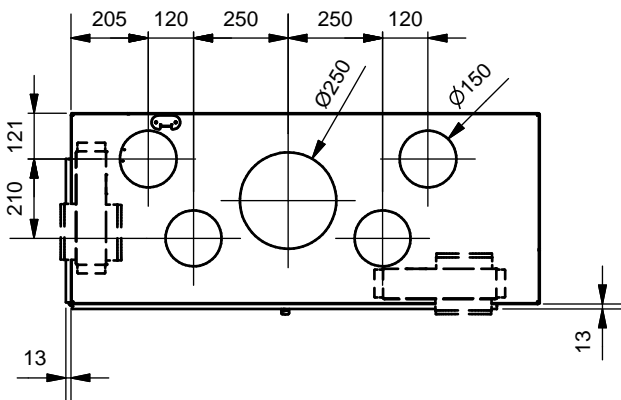

Frontansicht / Vue de face

Seitenansicht / Vue de coté

Aufsicht / Vue de haut

Grundriss Feuerstelle / Coupe sur foyer

A (1:2)

B (1:2)

C (1:2)

D (1:2)

1) Konvektionsluft / Air convection

2) Verbrennungsluft / Air de combustion

Gerätetyp **720 Giant links V/S**

Massblatt STANDARD
Fiche de mesures STANDARD

Artikel Nr.

Gezeichnet AKE 26.04.2010

Masstab

Alle Masse in mm! Massänderungen vorbehalten / Dimensions en mm! Sous réserve de modifications