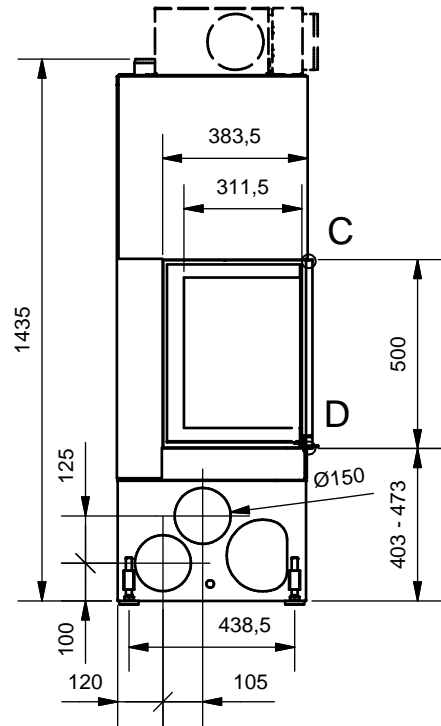

Frontansicht / Vue de face

Seitenansicht / Vue de coté

Aufsicht / Vue de haut

Grundriss Feuerstelle / Coupe sur foyer

A (1:2)

B (1:2)

C (1:2)

D (1:2)

1) Konvektionsluft / Air convection

2) Verbrennungsluft / Air de combustion

Gerätetyp **720 Giant links V/S**

Massblatt STANDARD
Fiche de mesures STANDARD

Artikel Nr.

Gezeichnet AKE 26.04.2010

Masstab

Alle Masse in mm! Massänderungen vorbehalten / Dimensions en mm! Sous réserve de modifications