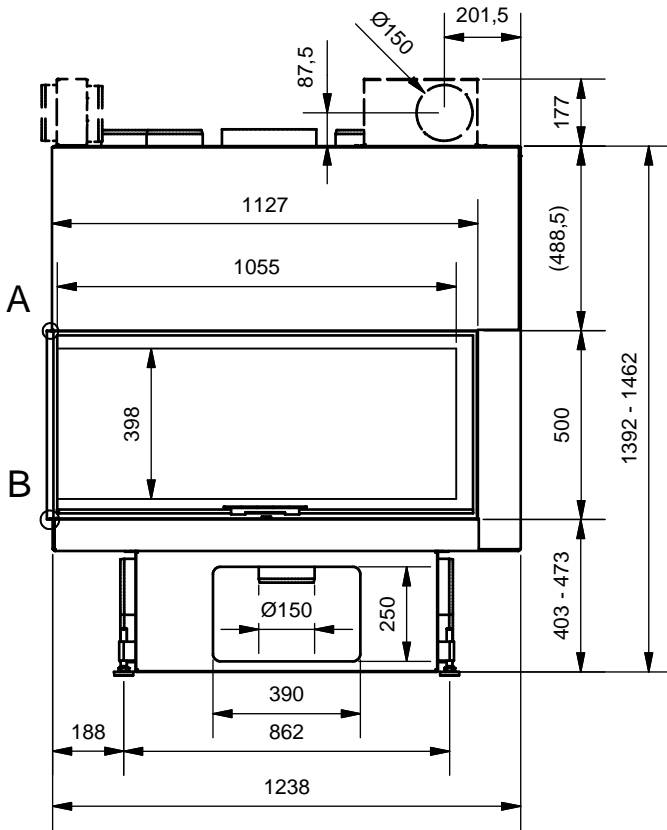

Frontansicht / Vue de face

Seitenansicht / Vue de coté

Aufsicht / Vue de haut

Grundriss Feuerstelle / Coupe sur foyer

A (1:2)

B (1:2)

C (1:2)

D (1:2)

1) Konvektionsluft / Air convection

2) Verbrennungsluft / Air de combustion

Gerätetyp **720 Giant links V/S**

Massblatt STANDARD
Fiche de mesures STANDARD

Artikel Nr.

Gezeichnet AKE 26.04.2010

Masstab

Alle Masse in mm! Massänderungen vorbehalten / Dimensions en mm! Sous réserve de modifications