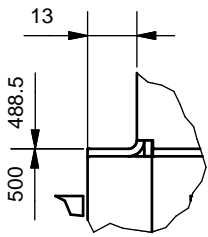

Frontansicht / Vue de face

Seitenansicht / Vue de coté

Aufsicht / Vue de haut

Grundriss Feuerstelle / Coupe sur foyer

A (1:2)

B (1:2)

C (1:2)

D (1:2)

1) Konvektionsluft / Air convection

2) Verbrennungsluft / Air de combustion

Gerätetyp **720 Giant links V/S**

Massblatt STANDARD
Fiche de mesures STANDARD

Artikel Nr.

Gezeichnet AKE 26.04.2010

Masstab

Alle Masse in mm! Massänderungen vorbehalten / Dimensions en mm! Sous réserve de modifications