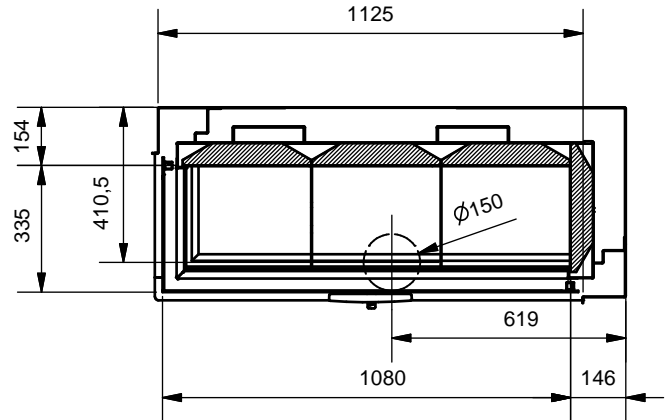

Frontansicht / Vue de face

Seitenansicht / Vue de coté

Aufsicht / Vue de haut

Grundriss Feuerstelle / Coupe sur foyer

A (1:2)

B (1:2)

C (1:2)

D (1:2)

1) Konvektionsluft / Air convection

2) Verbrennungsluft / Air de combustion

Gerätetyp **720 Giant links V/S**

Massblatt STANDARD
Fiche de mesures STANDARD

Artikel Nr.

Gezeichnet AKE 26.04.2010

Masstab

Alle Masse in mm! Massänderungen vorbehalten / Dimensions en mm! Sous réserve de modifications