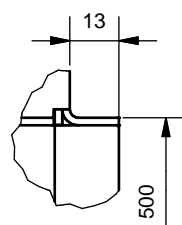

Frontansicht / Vue de face

Seitenansicht / Vue de coté

Aufsicht / Vue de haut

Grundriss Feuerstelle / Coupe sur foyer

A (1:2)

B (1:2)

C (1:2)

D (1:2)

1) Konvektionsluft / Air convection

2) Verbrennungsluft / Air de combustion

Gerätetyp **720 Giant links V/S**

Massblatt STANDARD
Fiche de mesures STANDARD

Artikel Nr.

Gezeichnet AKE 26.04.2010

Masstab

Alle Masse in mm! Massänderungen vorbehalten / Dimensions en mm! Sous réserve de modifications