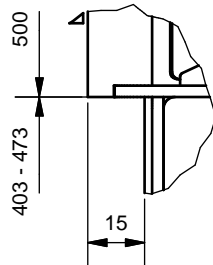

Frontansicht / Vue de face

Seitenansicht / Vue de coté

Aufsicht / Vue de haut

Grundriss Feuerstelle / Coupe sur foyer

A (1:2)

B (1:2)

C (1:2)

D (1:2)

1) Konvektionsluft / Air convection

2) Verbrennungsluft / Air de combustion

Gerätetyp **720 Giant links V/S**

Massblatt STANDARD
Fiche de mesures STANDARD

Artikel Nr.

Gezeichnet AKE 26.04.2010

Masstab

Alle Masse in mm! Massänderungen vorbehalten / Dimensions en mm! Sous réserve de modifications